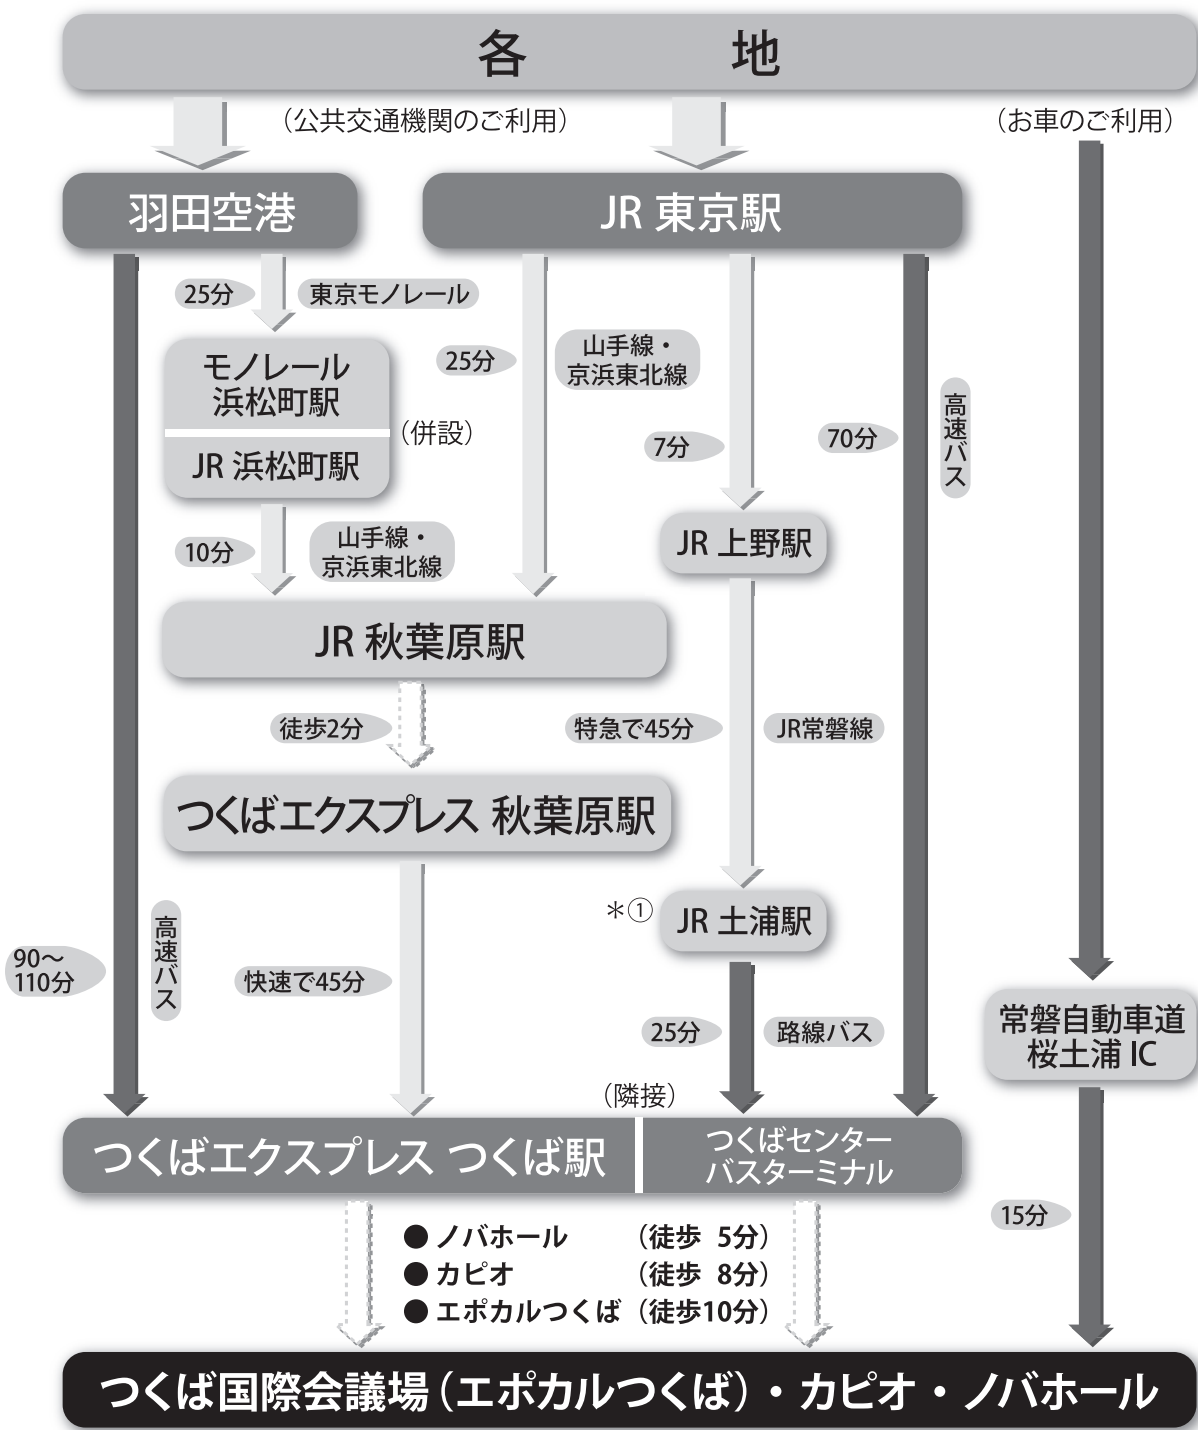

各会場への主要アクセス

- *① JR常磐線各駅からご参加のお客様はJR土浦駅のご利用をお薦め致します。
- 各交通機関のご利用に際して、障害者割引の通用がございませす。つくばエクスプレスは単独でも障害者割引が利用可能です。乗車券等のご購入の際、障害者手帳のご提示をお願い致します。